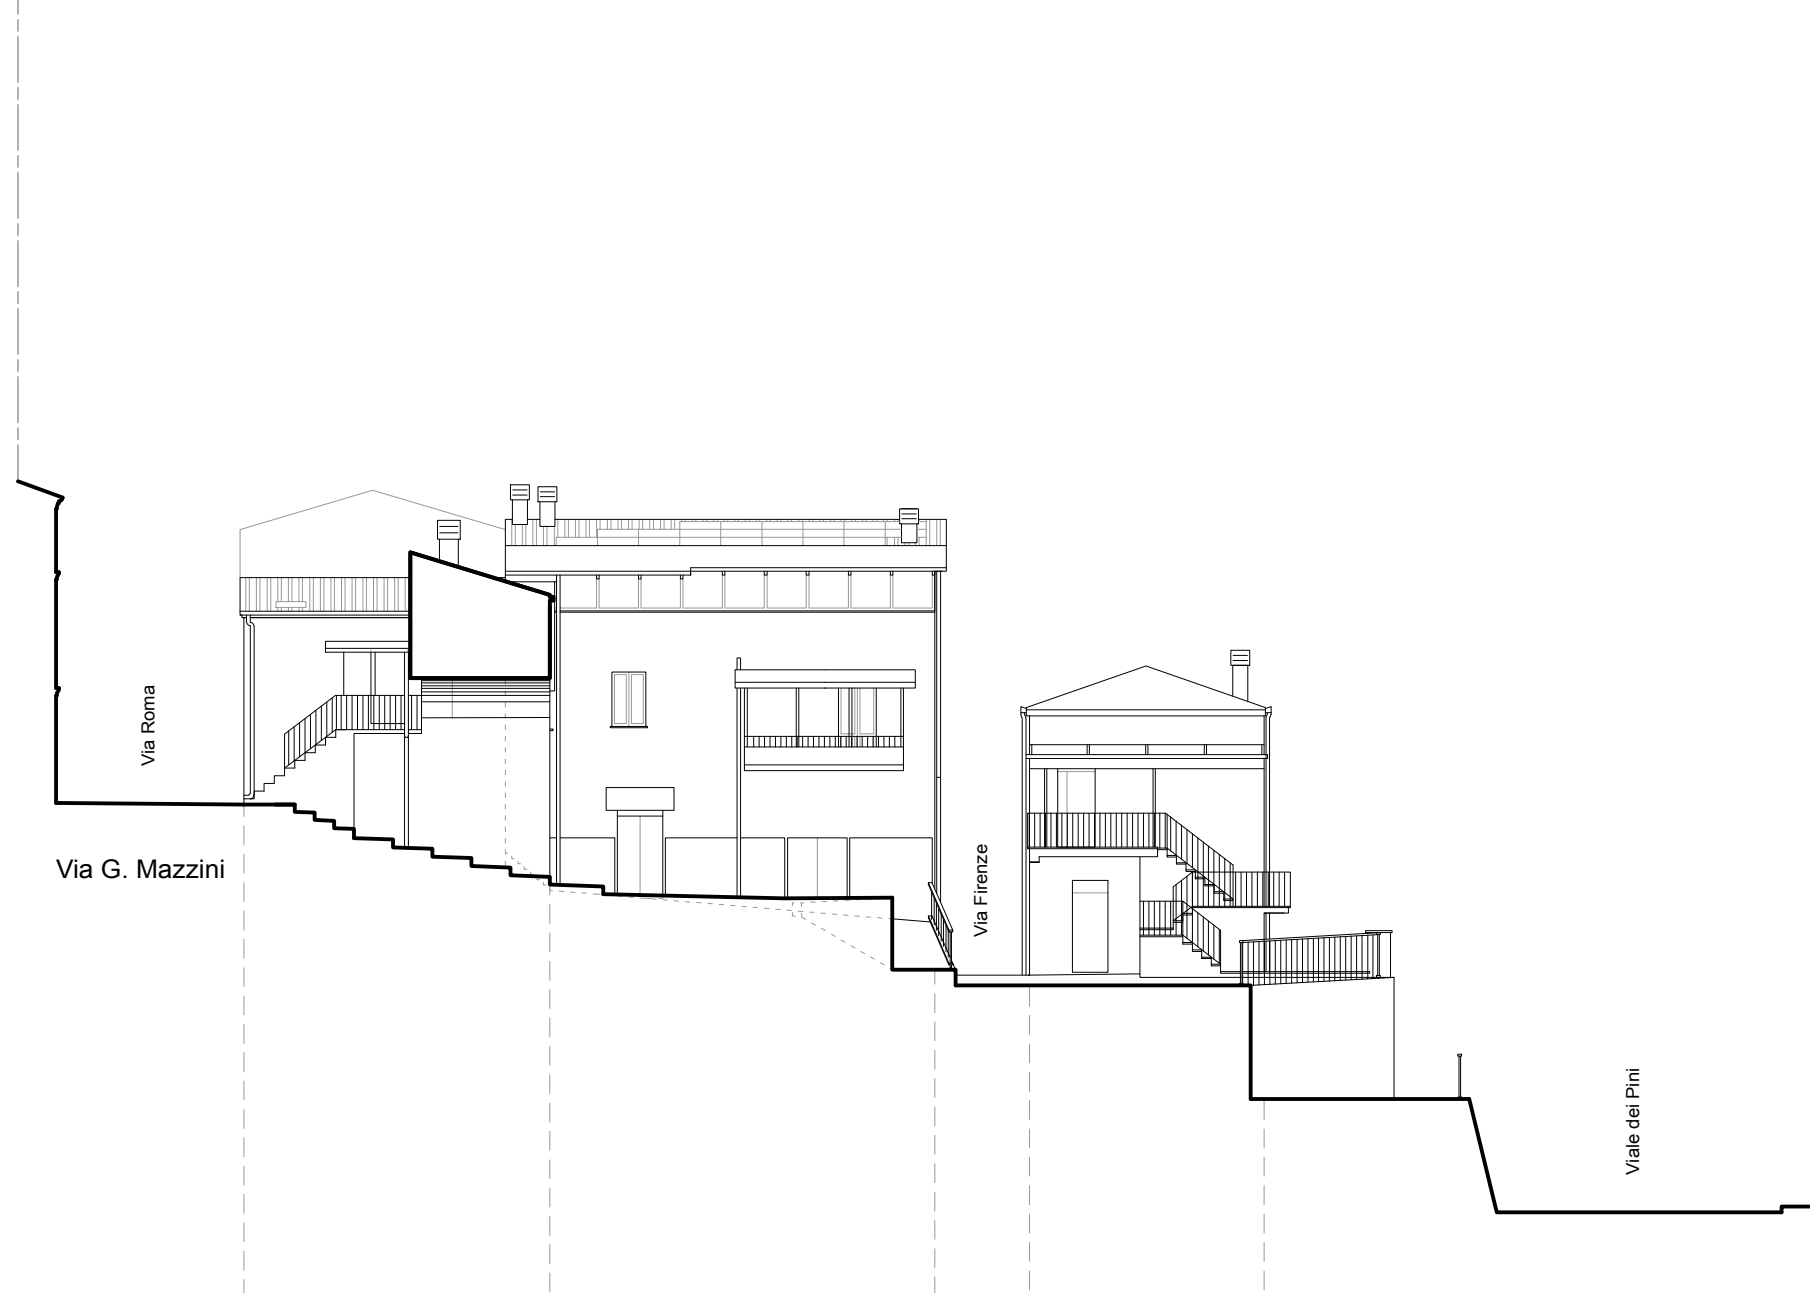

FRONTE 35

ZOCCOLATURE	ZOC-3
CORNICI	COR-5 COR-6
LESENE	
MARCIPIANI	
FINITURE MURARIE	FUR-1 FUR-3
PORTALI	
PORTONI	PON-2
CORNICI FINESTRE	
DAVANZALI FINESTRE	DAV-1
SISTEMI DI OSCURAMENTO	OSC-6
INFISSI	N.R.
BALCONI	BAL-2
MENSOLE DI SOSTEGNO	
RINGHIERE/PARAPETTI	PAR-1
GARAGE/MAGAZZINI/VETRINE	GMV-1
INFERRIATE GRATE	
VARIE	VAR-4