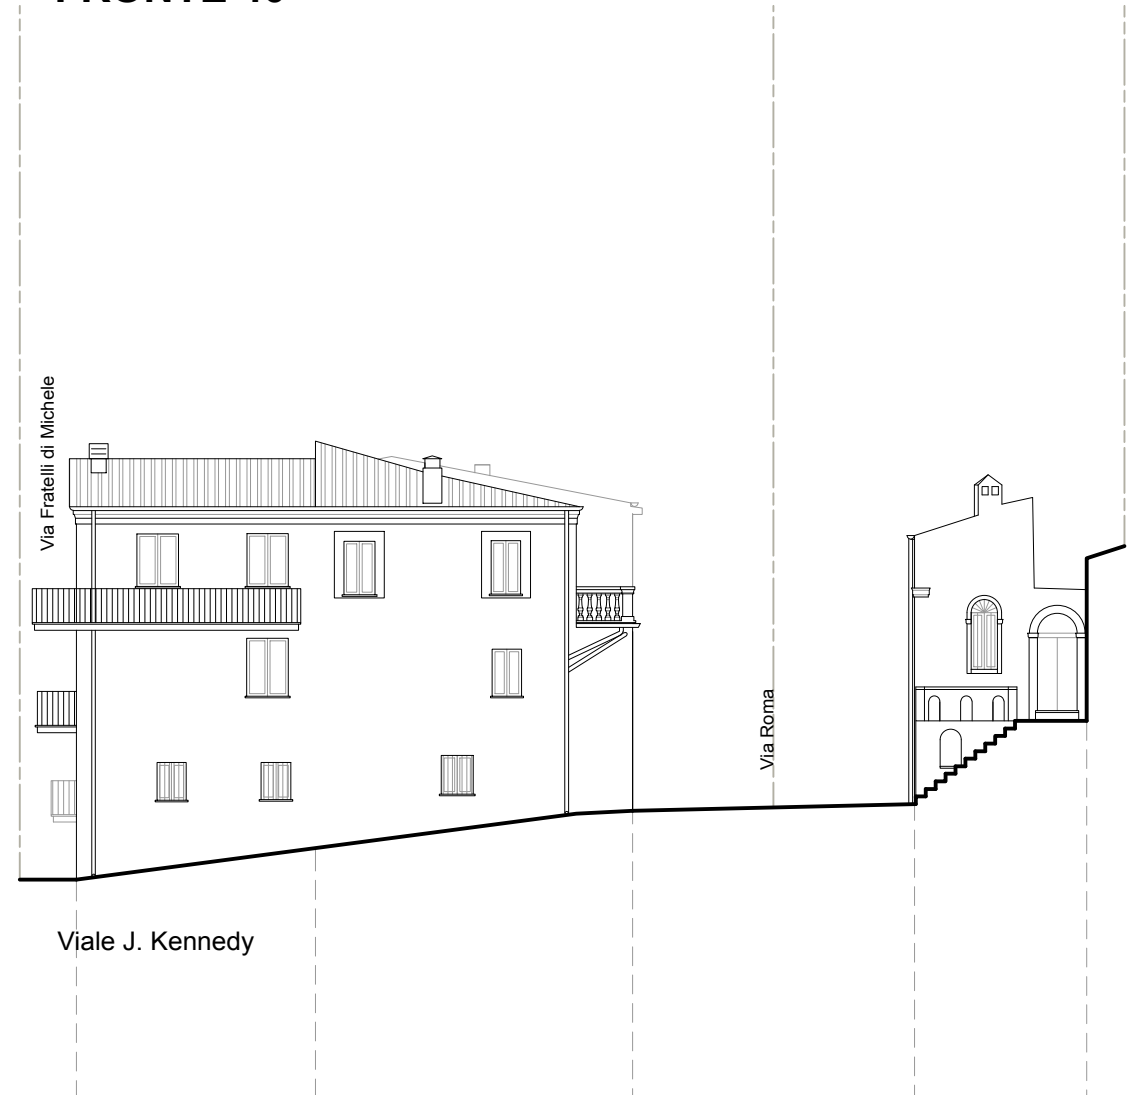

FRONTE 40

ZOCCOLATURE	ZOC-2
CORNICI	COR-3
LESENE	
MARCIPIANI	
FINITURE MURARIE	FUR-3 FUR-3
PORTALI	POL-2
PORTONI	PON-2
CORNICI FINESTRE	COF-2
DAVANZALI FINESTRE	DAV-3
SISTEMI DI OSCURAMENTO	OSC-1 OSC-4 OSC-1 OSC-4
INFISSI	FIN-4 FIN-4
BALCONI	BAL-3
MENSOLE DI SOSTEGNO	
RINGHIERE/PARAPETTI	PAR-2
GARAGE/MAGAZZINI/VETRINE	GMV-2
INFERRIATE GRATE	
VARIE	FER-2