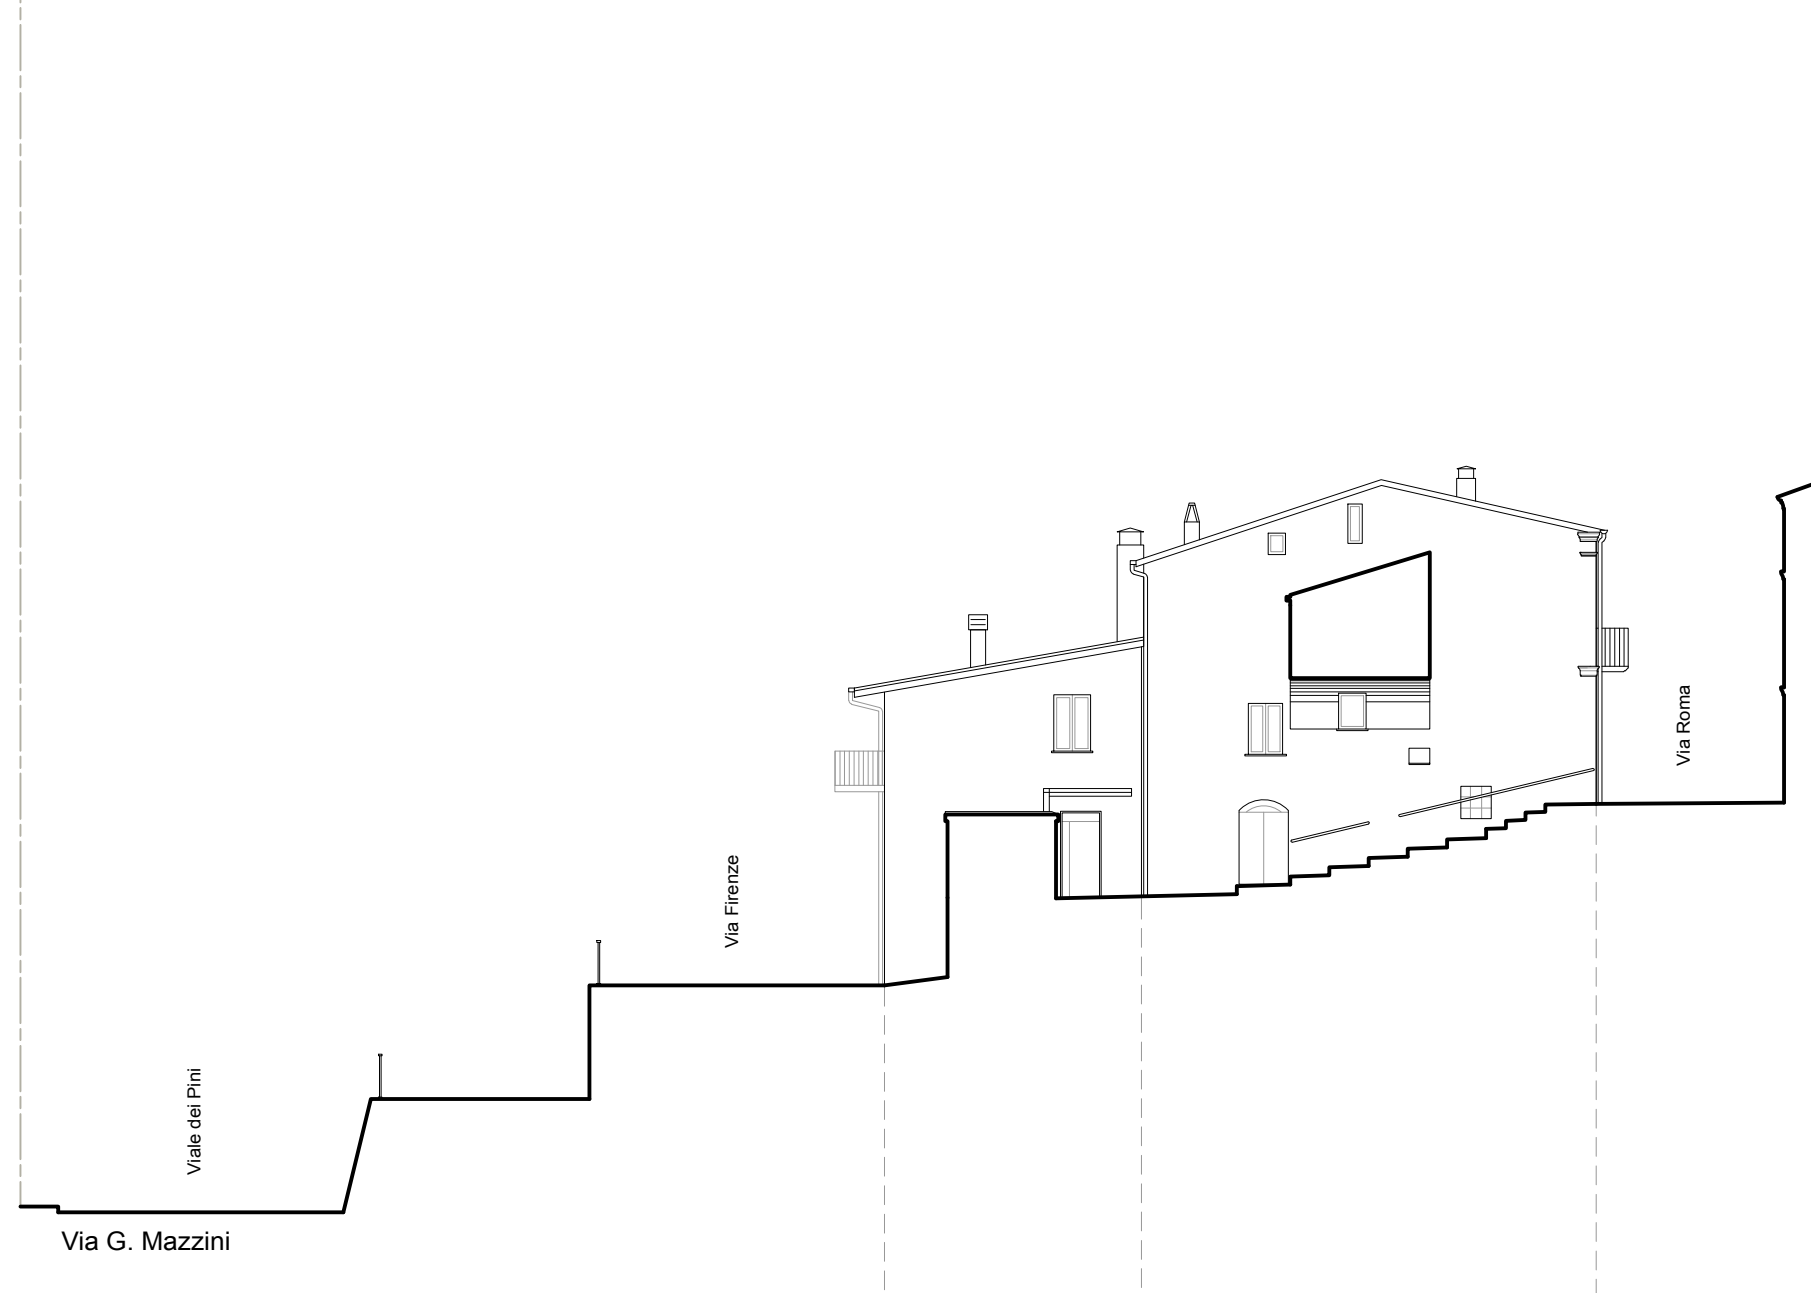

FRONTE 36

ZOCCOLATURE	ZOC-3
CORNICI	COR-5 COR-6
LESENE	
MARCIPIANI	
FINITURE MURARIE	FUR-3
PORTALI	
PORTONI	PON-3 PON-5
CORNICI FINESTRE	
DAVANZALI FINESTRE	DAV-1
SISTEMI DI OSCURAMENTO	OSC-3
INFISSI	N.R.
BALCONI	BAL-3
MENSOLE DI SOSTEGNO	
RINGHIERE/PARAPETTI	PAR-2
GARAGE/MAGAZZINI/VETRINE	
INFERRIATE GRATE	
VARIE	VAR-4