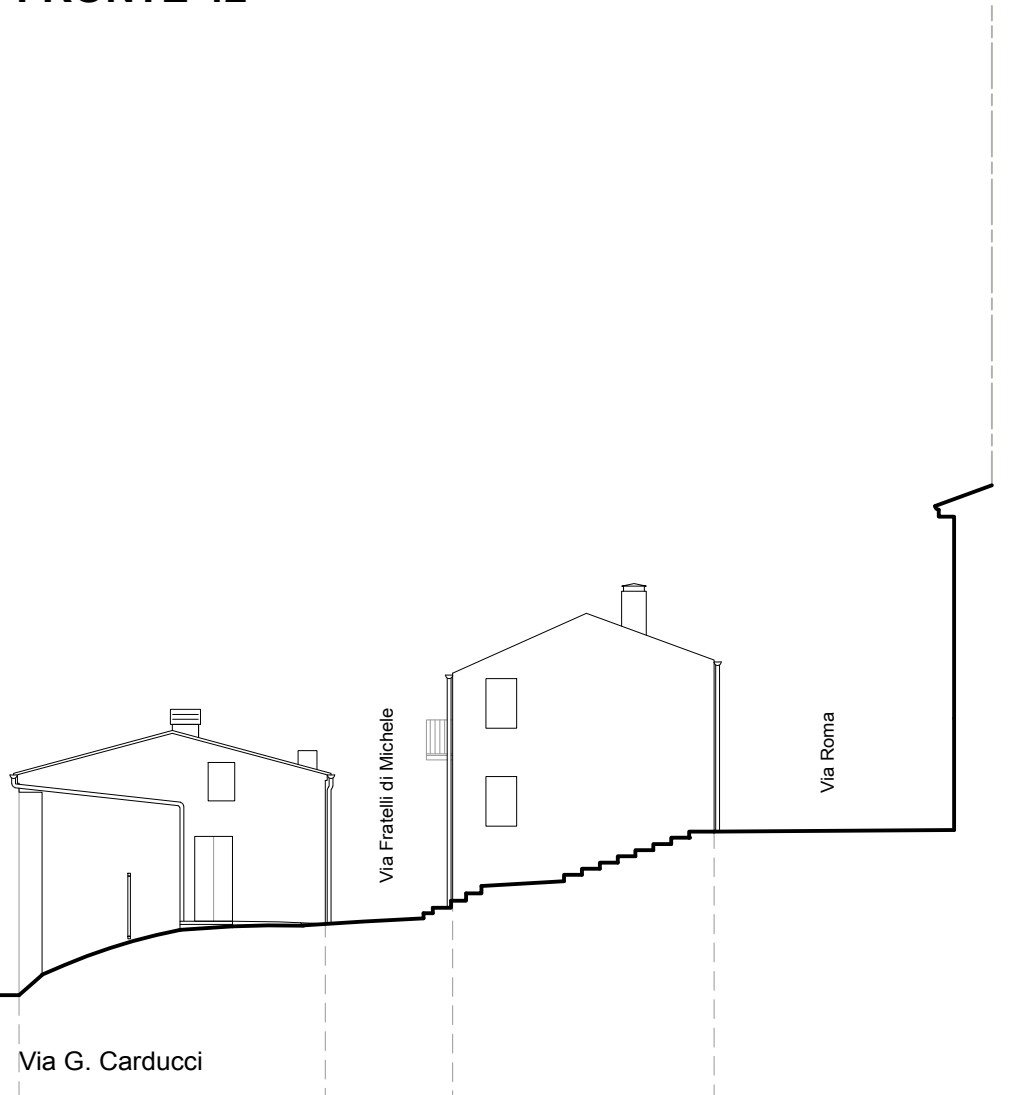

FRONTE 42

ZOCCOLATURE	ZOC-2
CORNICI	COR-3
LESENE	
MARCIPIANI	
FINITURE MURARIE	FUR-3
PORTALI	POL-1
PORTONI	N.R.
CORNICI FINESTRE	COF-3
DAVANZALI FINESTRE	DAV-1
SISTEMI DI OSCURAMENTO	OSC-2 OSC-2
INFISSI	FIN-3 N.R.
BALCONI	BAL-2
MENSOLE DI SOSTEGNO	
RINGHIERE/PARAPETTI	PAR-2
GARAGE/MAGAZZINI/VETRINE	GMV-2
INFERRIATE GRATE	
VARIE	FER-2