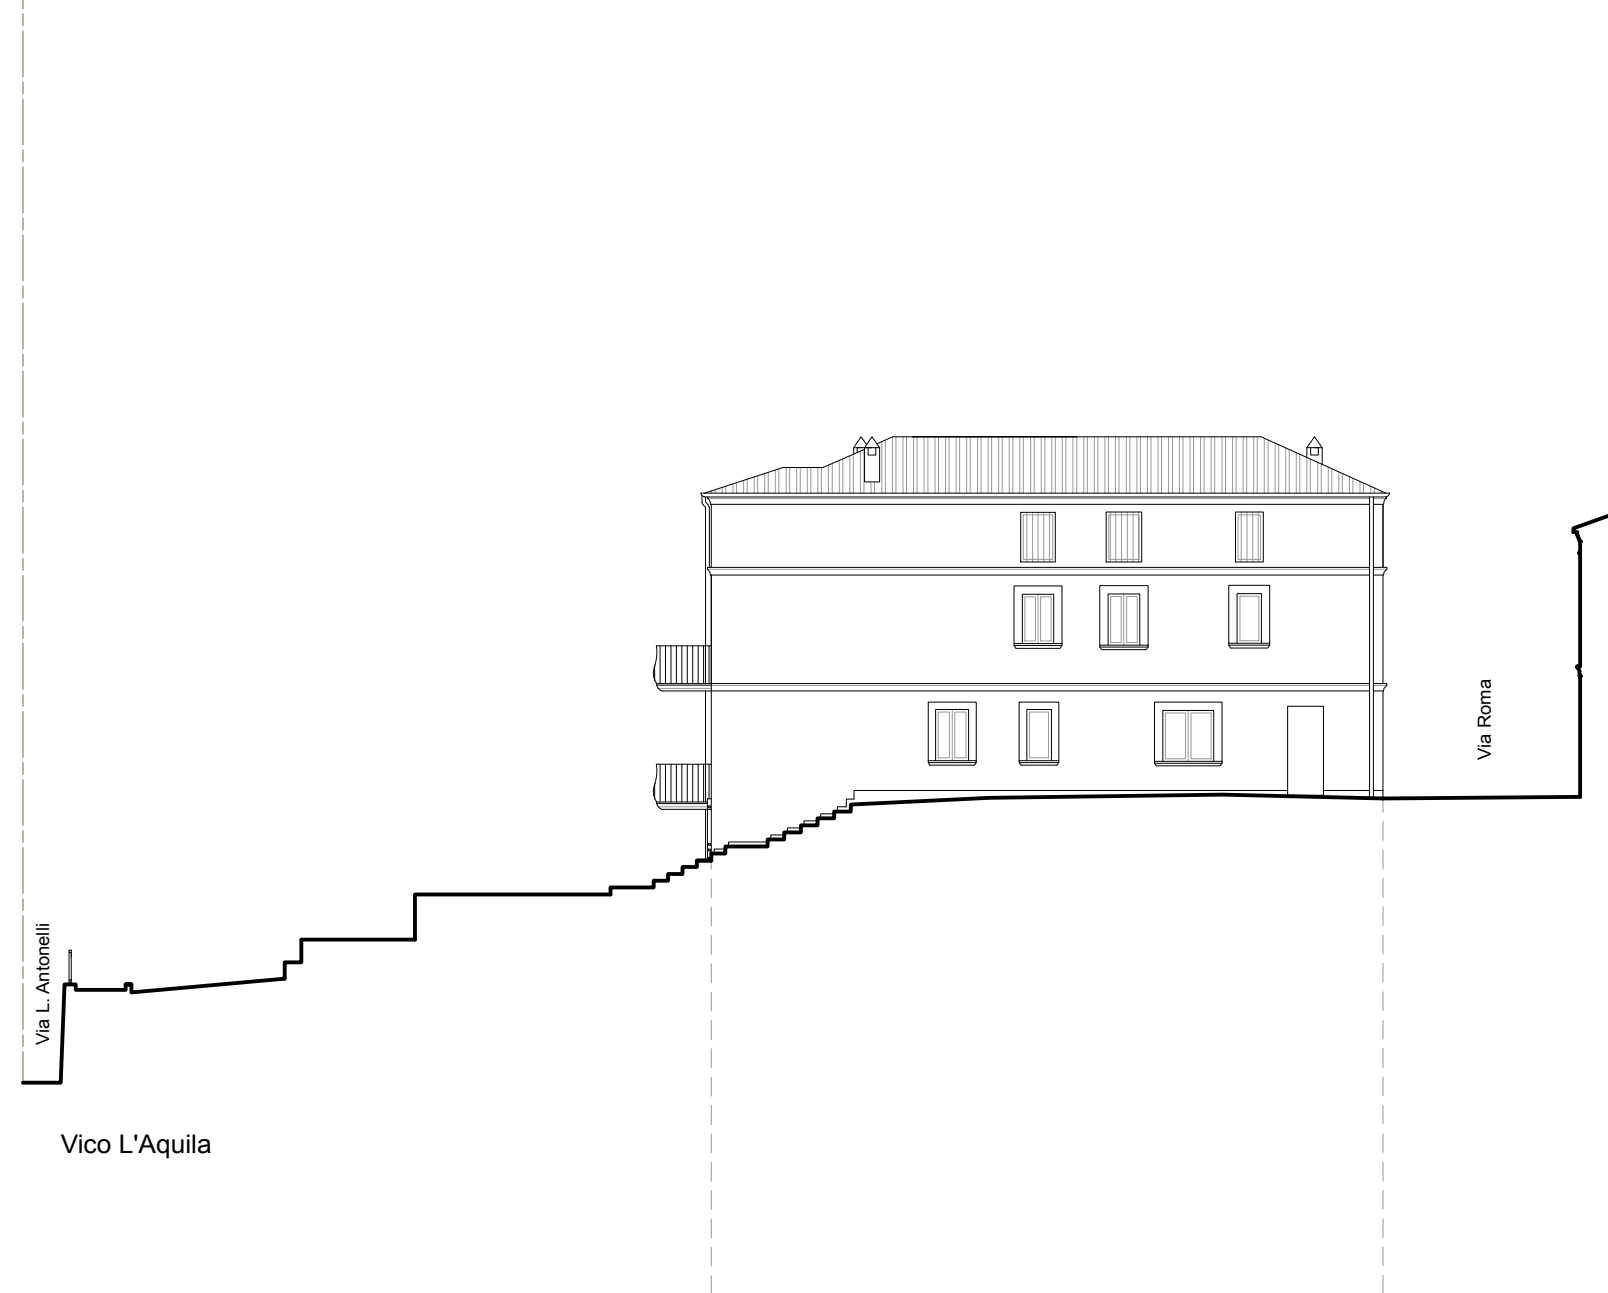

FRONTE 37

ZOCCOLATURE	ZOC-4
CORNICI	COR-5
LESENE	
MARCIPIANI	A rilievo modanato in c.a.
FINITURE MURARIE	FUR-3
PORTALI	
PORTONI	PON-5
CORNICI FINESTRE	COF-3
DAVANZALI FINESTRE	DAV-2
SISTEMI DI OSCURAMENTO	
INFISSI	FIN-1
BALCONI	
MENSOLE DI SOSTEGNO	
RINGHIERE/PARAPETTI	
GARAGE/MAGAZZINI/VETRINE	
INFERRIATE GRATE	
VARIE	FER-2