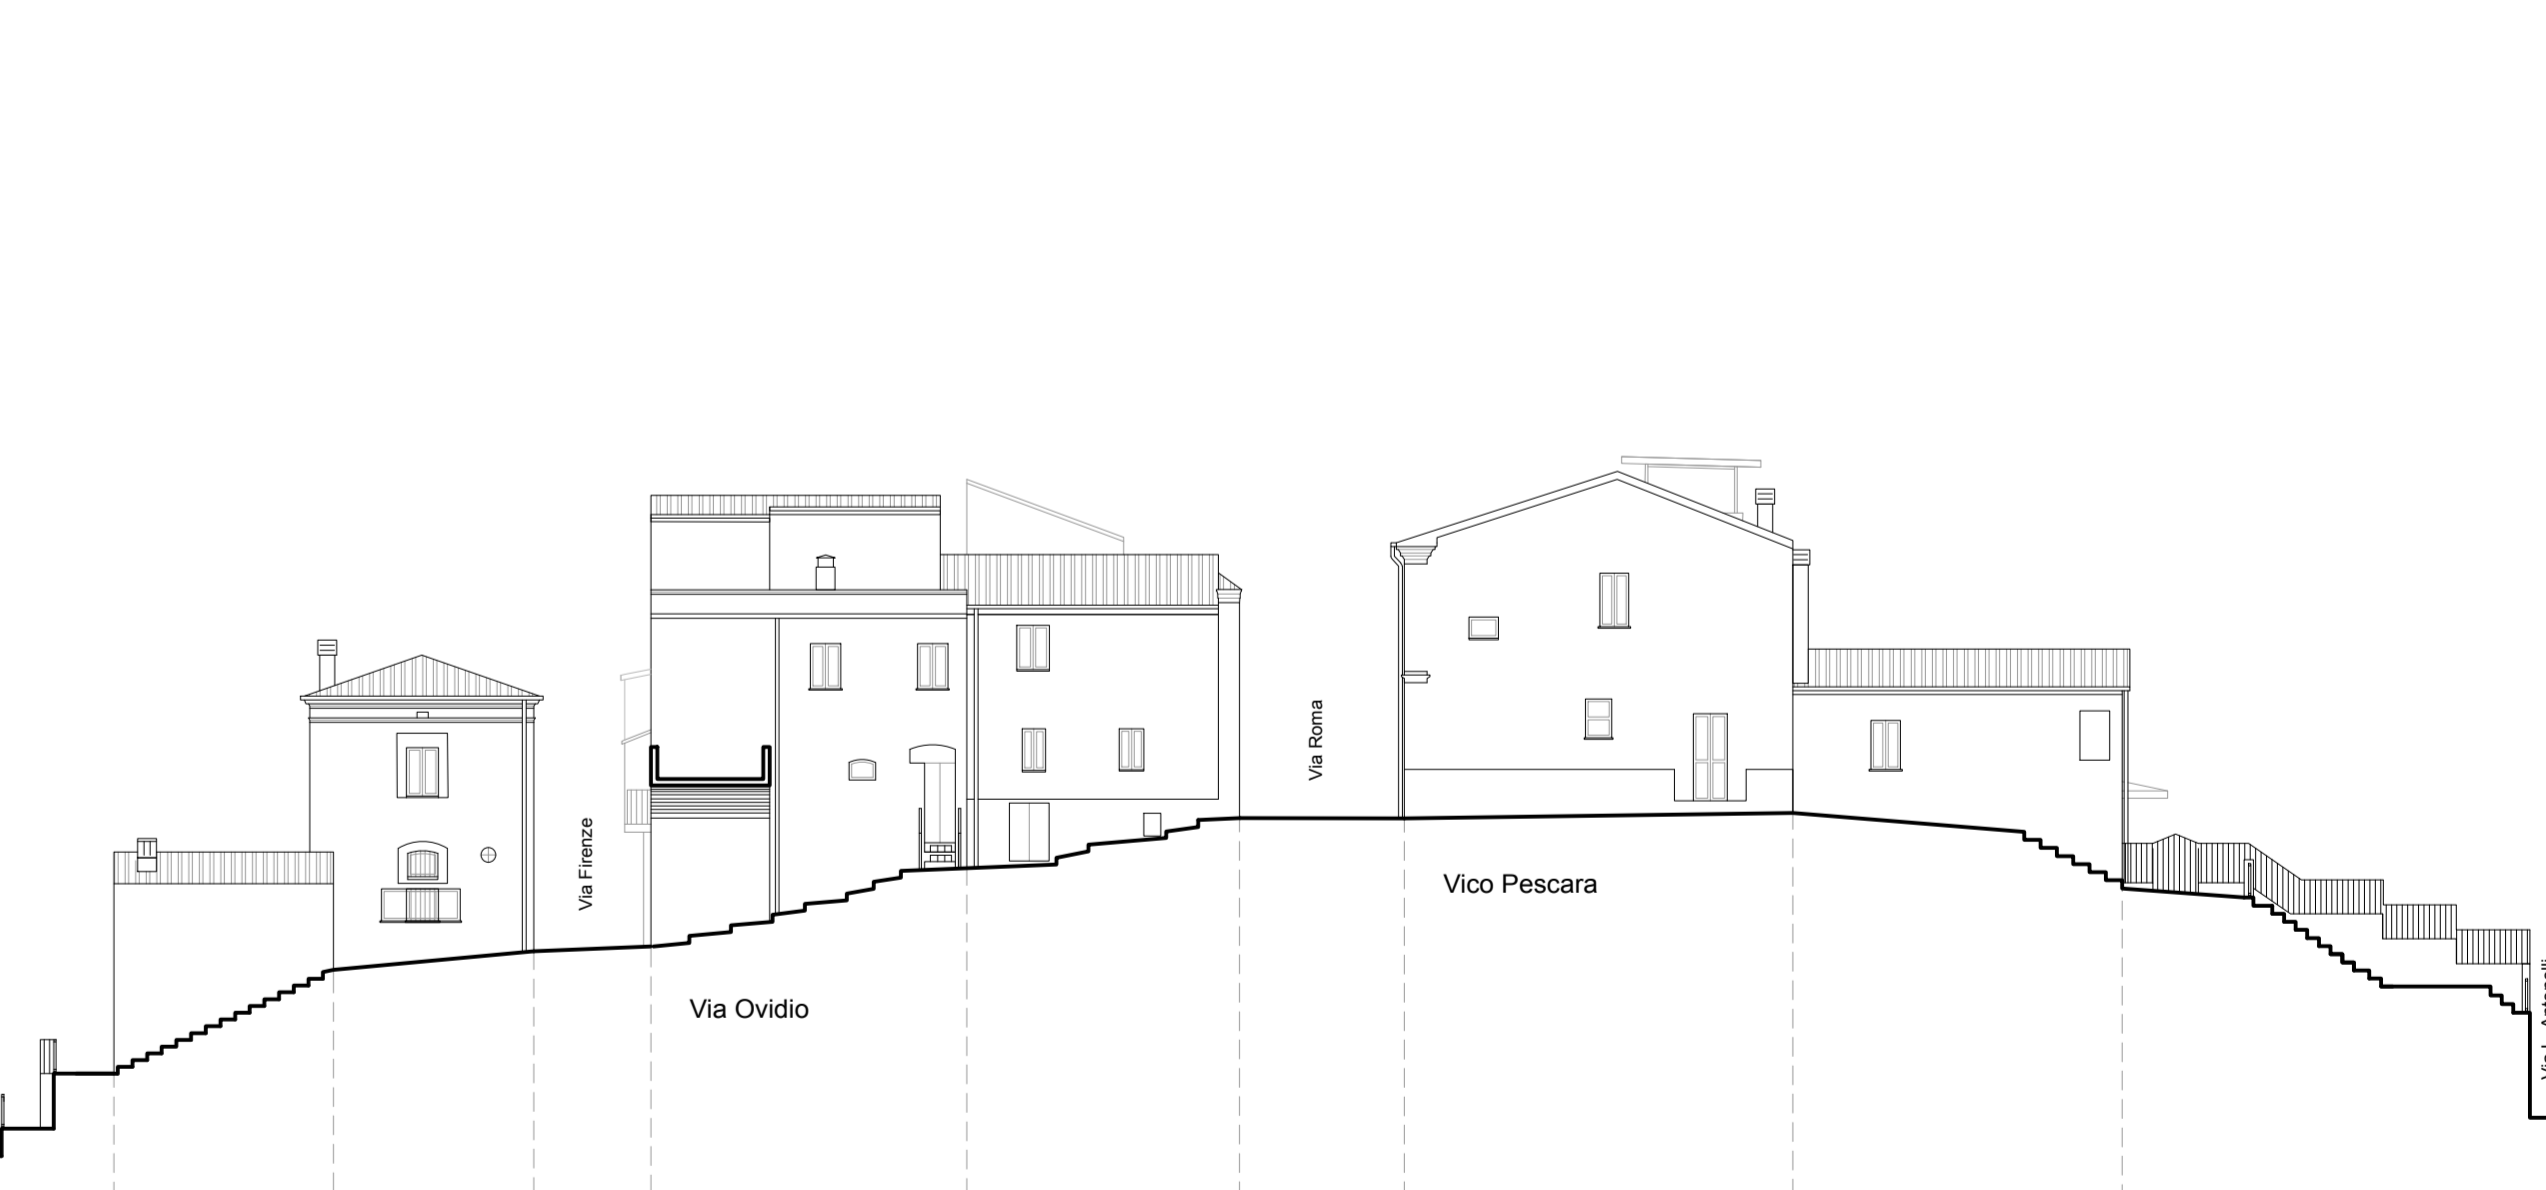

NAVIGATORE

FRONTE 22
FRONTE 23
FRONTE 24
FRONTE 25
FRONTE 26
FRONTE 27
FRONTE 28
FRONTE 29
FRONTE 30
FRONTE 31
FRONTE 32

	Via G. Garibaldi	Via Porta Pia	Piazza G. Marconi	Via Porta Pia	Via G. Miculucci
	Vico Teramo	Via Firenze	Vico Pescara	Via Ovidio	Via U. Foscolo
	Via Ovidio	Vico Pescara			

LEGENDA