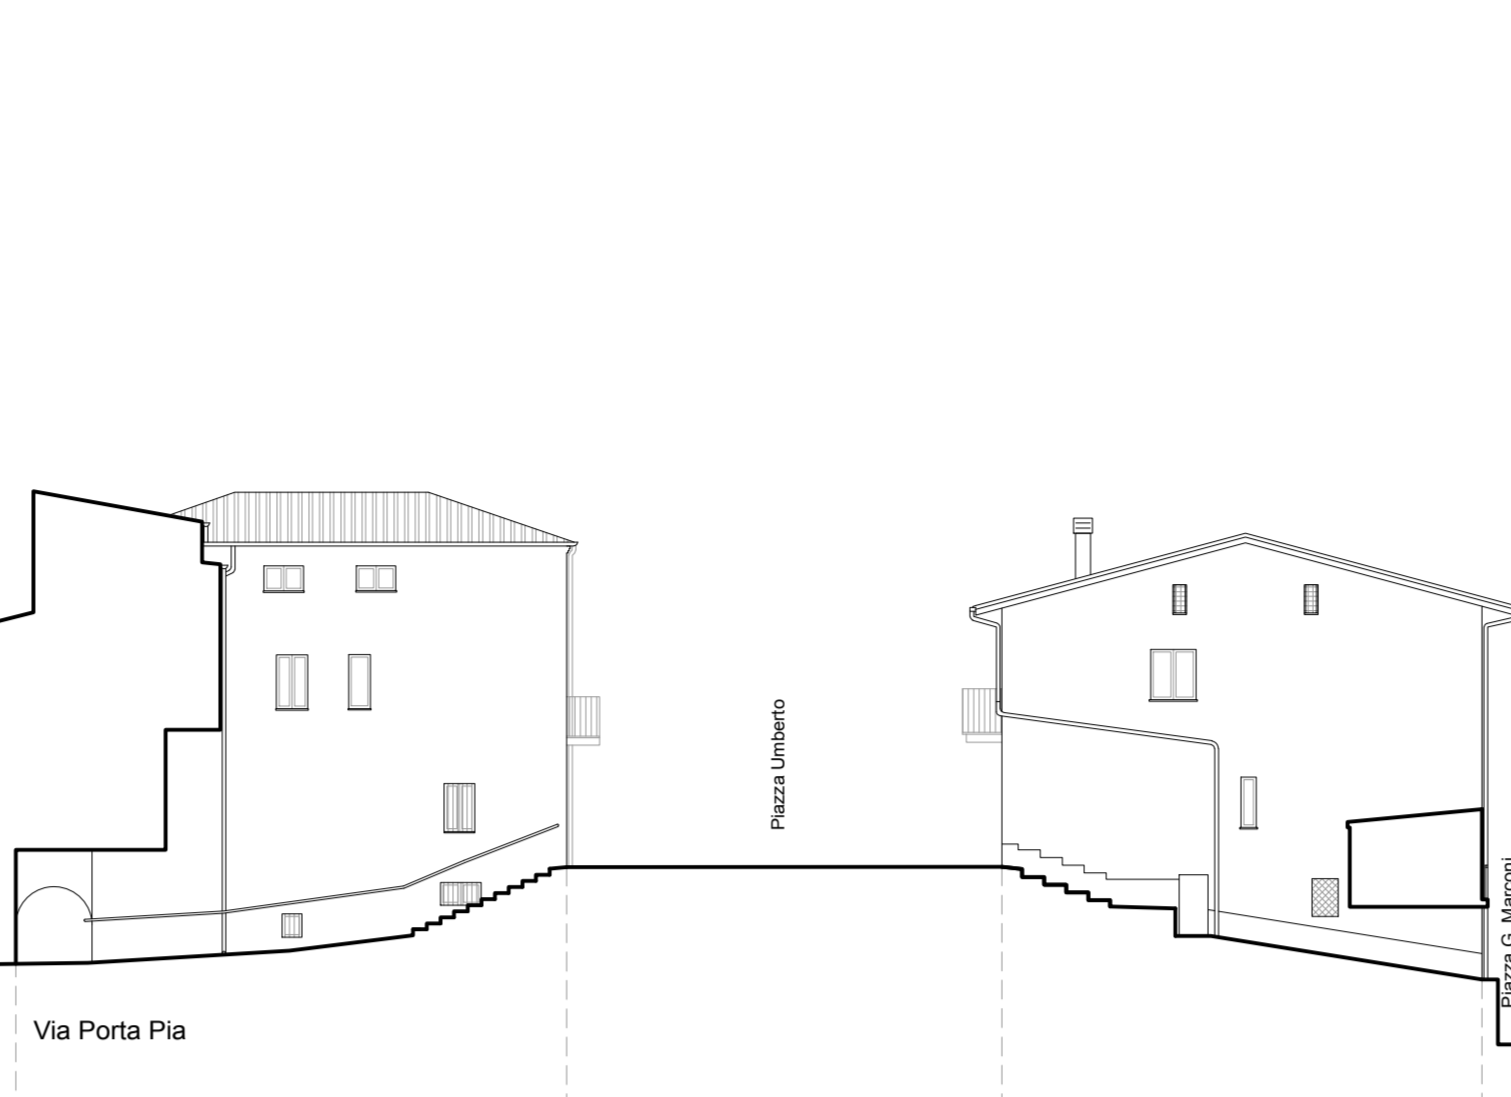

NAVIGATORE

FRONTE 22
FRONTE 23
FRONTE 24
FRONTE 25
FRONTE 26
FRONTE 27
FRONTE 28
FRONTE 29
FRONTE 30
FRONTE 31
FRONTE 32

	Via G. Garibaldi	Via Porta Pia	Piazza G. Marconi	Via Porta Pia	Via G. Miculucci
	Vico Teramo	Via Firenze	Vico Pescara	Via Ovidio	Via U. Foscolo
	Via Ovidio	Vico Pescara			

LEGENDA