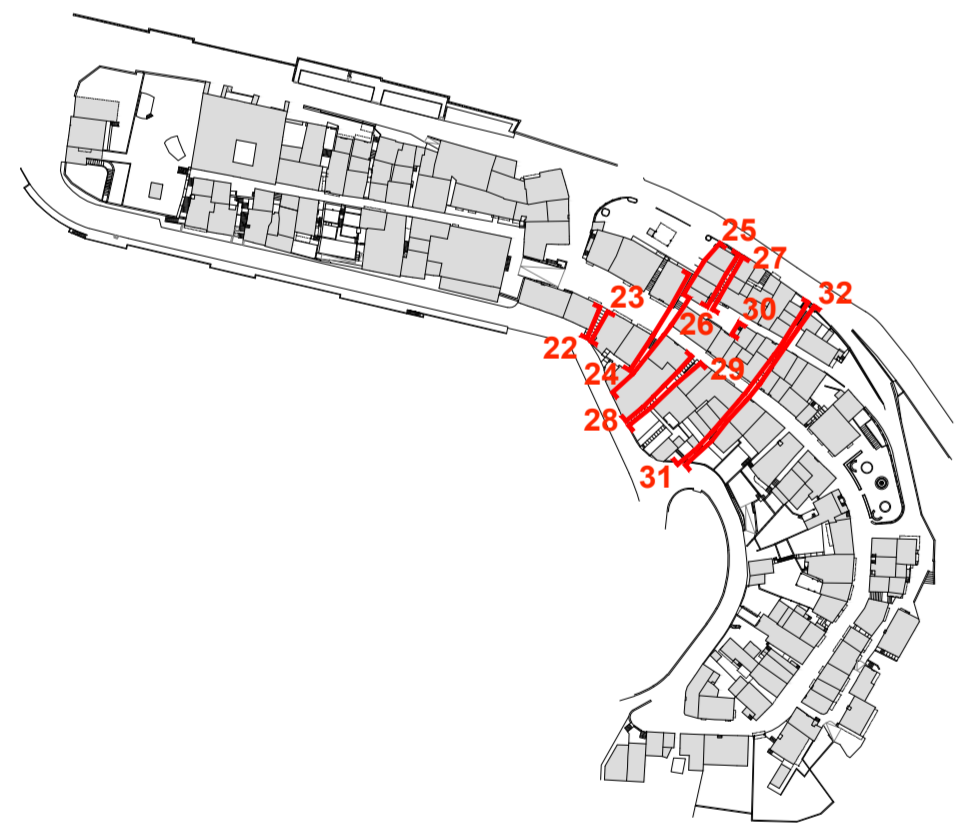

NAVIGATORE