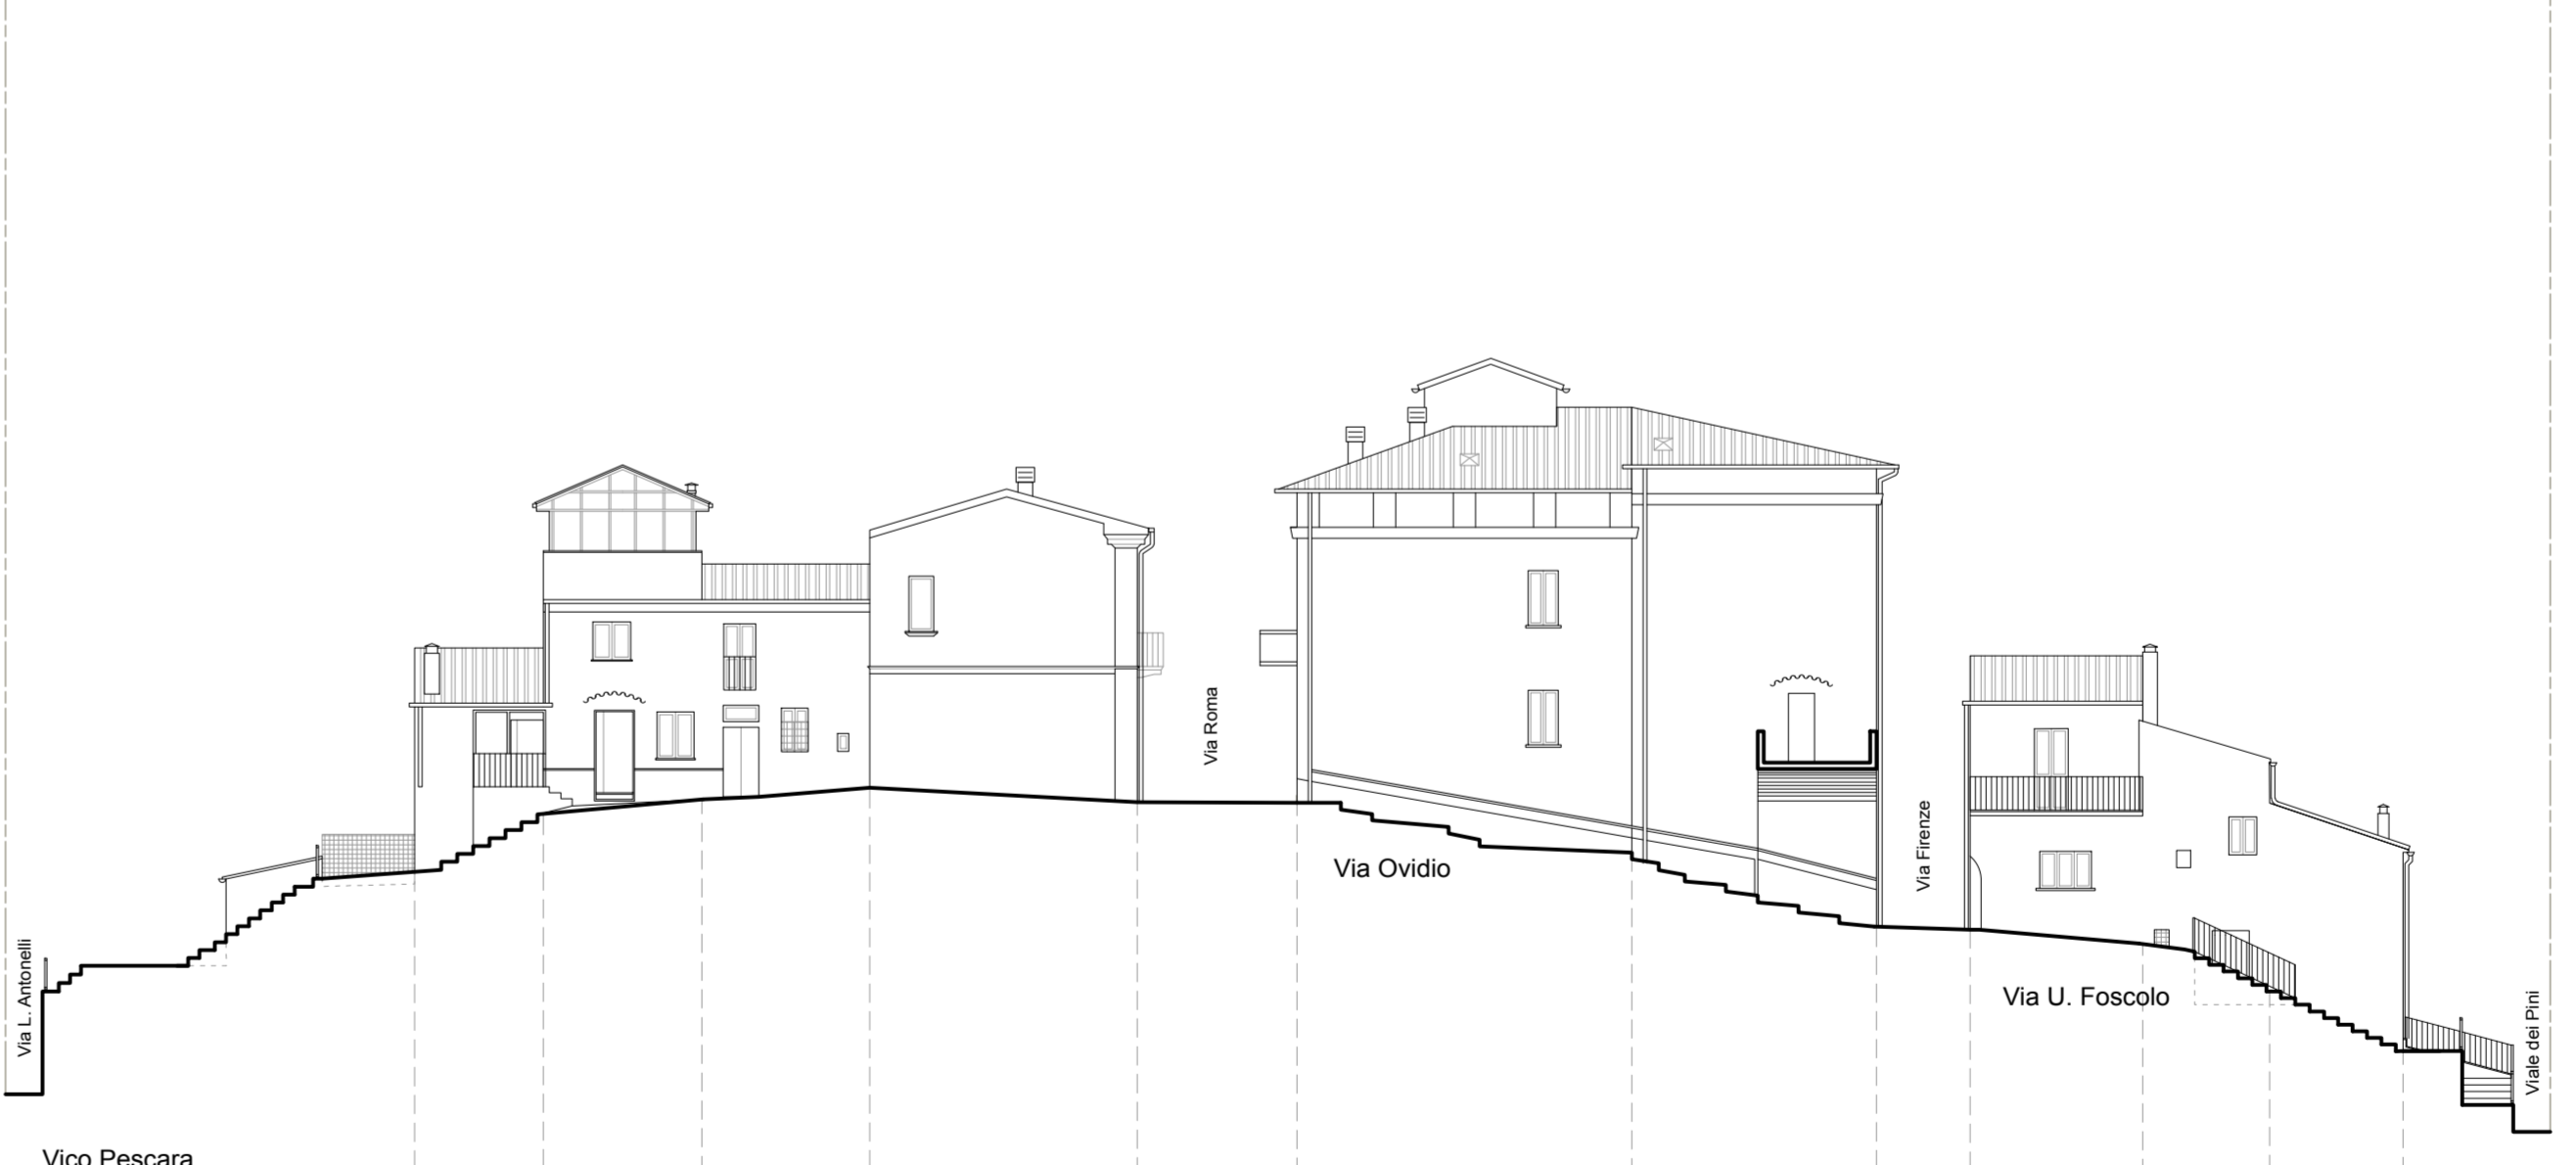

FRONTE 30

FRONTE 31